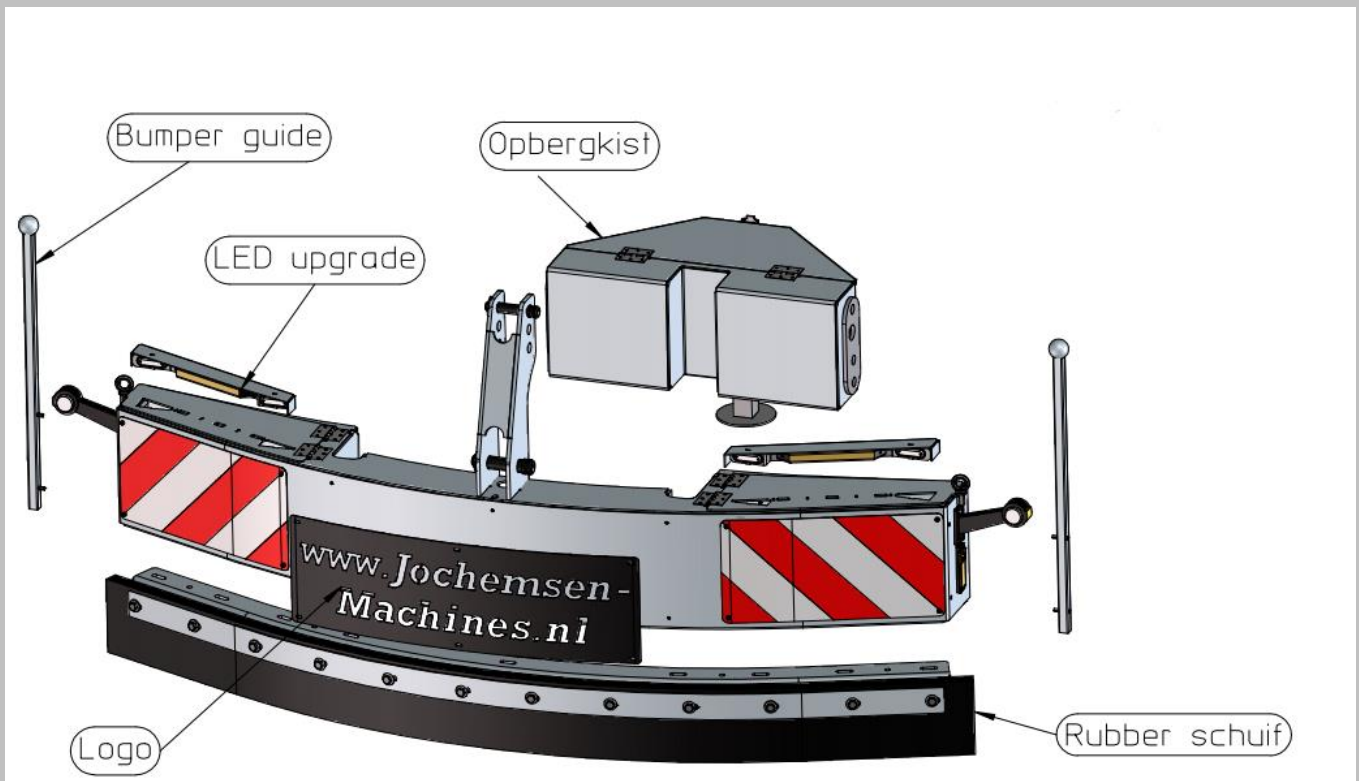

De trekkerbumpers zijn standaard gegalvaniseerd en zijn uitgerust met grote breedteborden, LED breedteverlichting en knipperlichten aan de zijkant.