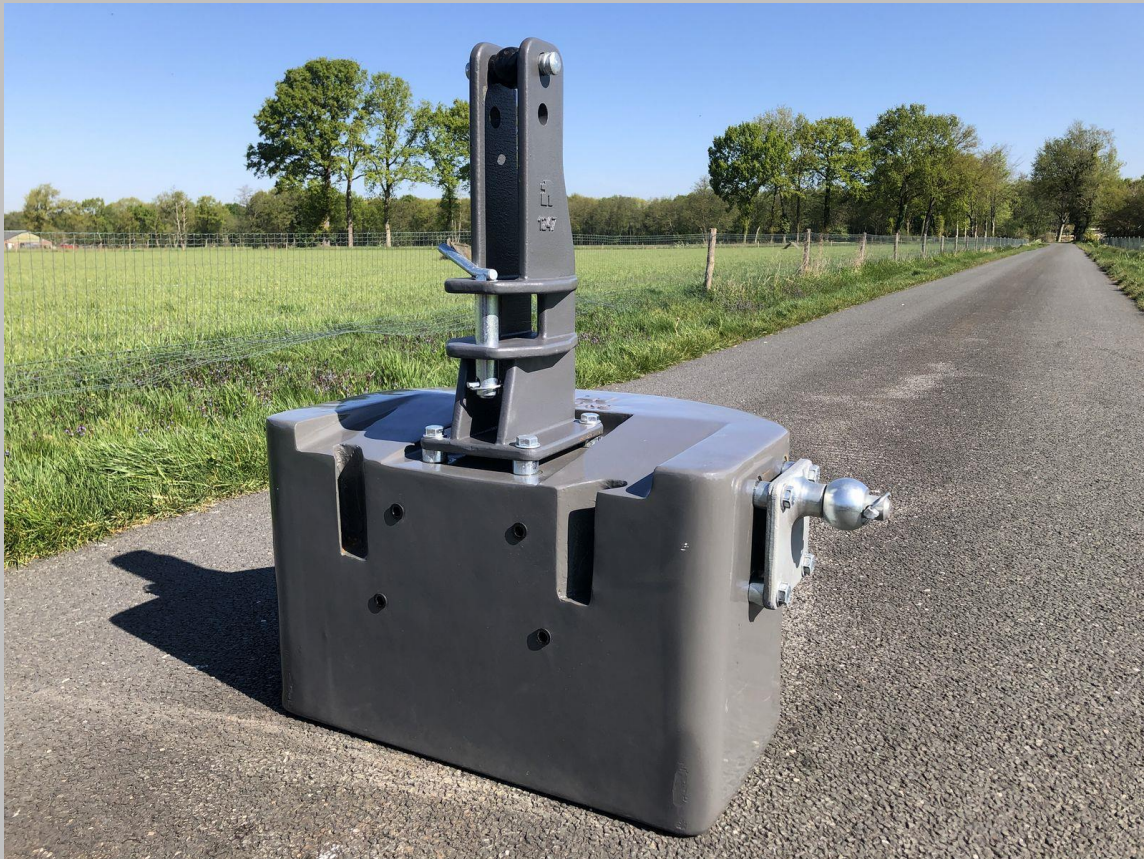

Frontschuif Heavy Duty

Frontschuif Heavy Duty aan John Deere 7830

Frontschuif Heavy Duty met rubber schuif aan Valtra Q305

Frontgewichten

Wij leveren ook diverse frontgewichten.

<i>Omschrijving:</i>	<i>(€)</i>	<i>(kg)</i>
<i>Frontgewicht 300 kg CAT 1/2 of CAT 2</i>	<i>€ 975,-</i>	<i>300</i>
<i>Frontgewicht 600 kg CAT 2</i>	<i>€1750,-</i>	<i>600</i>
<i>Frontgewicht 900 kg CAT 2</i>	<i>€ 2250,-</i>	<i>900</i>
<i>Origineel Fendt 870 kg</i>	<i>€ o.a.</i>	<i>870</i>
<i>Plaat met vanghaken zwaar*</i>	<i>€ 1100,-</i>	<i>50</i>
<i>(*past niet op 300 kg gewicht, max belasting 1250 kg)</i>		
<i>Topstangpunt geschikt voor 2x topstang</i>	<i>€ 300,-</i>	<i>0</i>